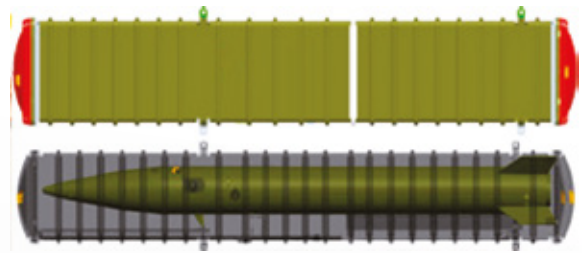

BORA Raketı, döyüş sahəsindəki strateji hədəflər üzərində təsirli atəş gücü yaradır.

Raket, Roketsan istehsalı olan BORA Silah Sistemi 8x8 Taktiki Təkərli Zirehli Maşın və Roketsan Çoxlüləli Raket Silah Sistemindən buraxılır. İstifadəçi ehtiyaclarına əsasən inteqrasiya üçün uyğun bir interfeysi olan digər Taktiki Təkərli Zirehli Maşın platformalarından da işə salına bilər.

SİSTEM XÜSUSİYYƏTLƏRİ

Sübut Olunmuş Döyüş Qabiliyyəti

7/24 Hər Cür Hava və Ərazi Şərtlərində İstifadə

Atış üçün Qısa Hazırlıq Müddəti

Yüksək Vuruş Dəqiqliyi

Aşağı Mənfi Təsir

Aldatma və Qarışdırmağa Qarşı Həllər

UYĞUN HƏDƏFLƏR

Yüksək Dəqiqliklə Təsbit Edilmiş Hədəflər

Artilleriya və Hava Hücümündən Müdafiə Sistemləri

Radar Mövqeləri

Toplanma Sahələri

Logistika Bazaları

Komanda, Nəzarət və Əlaqə Sistemləri

Digər Yüksək Prioritetli Hədəflər

TEXNİKİ XÜSUSİYYƏTLƏRİ

Diametr	610 mm
Çəki	2.500 kq
Mənzili	80 - 280 km
İdarəetmə	[1] QMS* [GPS] Dəstəklənən İNS** [2] Yalnız İNS **
Nəzarət	Hidravlik Tətik Sistemli Aerodinamik Nəzarət
Yanacaq Növü	Kompozit Qatı
Döyüş Başlığı Növü	Qəlpə Təsirli Yoxetmə
Döyüş Başlığının Çəkisi	470 kq
Partladıcı Növü	Zərbə və Yaxınlaşma
Vuruş Dəqiqliyi [CEP]	[1] ≤10 m GPS + Dəstəklənən İNS *** [2] ≤100 m Yalnız İNS***

*GPS Qlobal Mövqeyitayinetmə Sistemi [GPS]

**İNS İnersial [ətalət] Naviqasiya Sistemi

Konteyner İçi Raket